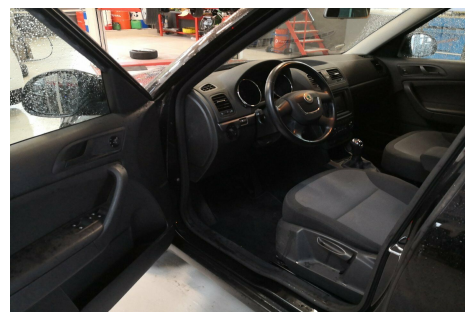

# Skoda Yeti · 1,2 · TSi 105 Active

**Pris: 109.800,-**

Type:	Personvogn
Modelår:	2012
1. indreg:	06/2012
Kilometer:	131.000 km.
Brændstof:	Benzin
Farve:	Sortmetal
Antal døre:	5

Så har vi igen igen muligheden for at tilbyde den meget populære Skoda Yeti med mange sidde muligheder 2 3 4 5 personers afhænge af hvor mange sæder du vil ha i bilen samt dejlig indstigning desuden har denne model dejligt stort panorama tag med elektrisk gardin. Ved interesse ring på 21739646.