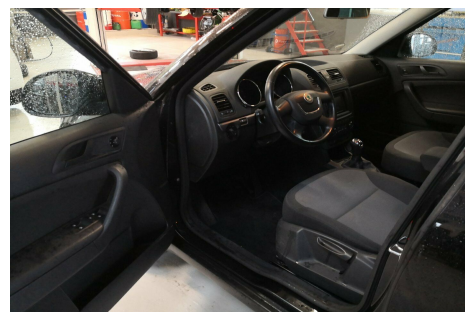

## Skoda Yeti · 1,2 · TSi 105 Active

**Pris: 109.800,-**

Type:	Personvogn
Modelår:	2012
1. indreg:	06/2012
Kilometer:	131.000 km.
Brændstof:	Benzin
Farve:	Sortmetal
Antal døre:	5

Så har vi igen igen muligheden for at tilbyde den meget populære Skoda Yeti med mange sidde muligheder 2 3 4 5 personers afhænge af hvor mange sæder du vil ha i bilen samt dejlig indstigning desuden har denne model dejligt stort panorama tag med elektrisk gardin. Ved interesse ring på 21739646.

Motor	Ydelse	Transmission	Mål	Økonomi
Volume: 1,2	Effekt: 105 HK.	Forhjulstræk	Længde: 422 cm.	Tank: 60 l.
Cylinder: 4	Moment: 175	Gear: Manuel gear	Bredde: 179 cm.	Km/l: 15,6 l.
Antal ventiler: 16	Topfart: 175 ktm/t.		Højde: 169 cm	Ejeravgift:
	0-100 km/t.: 11,8 sek.		Vægt: 1.245 kg.	DKK 2.520
				Produktionsår:
				-